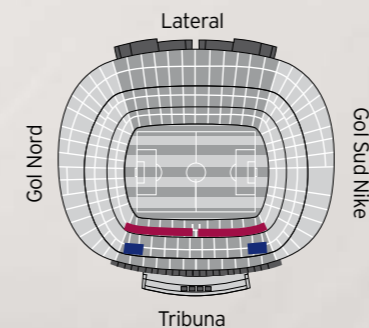

Ubicació: Tribuna 2^a Graderia.

Sala VIP: Roma '09.

Fila 0 Tribuna

Seients situats al balcó frontal de la 2^a Graderia de Tribuna, seguint en ambdós sentits la línia del seient presidencial.

Ofereixen una visió privilegiada del partit gràcies a la seva proximitat al terreny de joc.

Ubicació: Tribuna 2^a Graderia.

Sala VIP: Avantllotja Presidencial.

● Noves Llotges

● Fila 0 Tribuna

Seients Gold - Llotja d'Honor

⚽ Els seients més confortables del Camp Nou es troben en una ubicació central, als laterals i darrera de la zona de les banquetes. Ofereixen una experiència única de proximitat a l'acció de joc que permet viure el partit amb la màxima intensitat i apreciar tots els detalls existents entorn de la zona tècnica.

Ubicació: Tribuna 1ª Graderia.

Sala VIP: Avantllotja Presidencial.

Seients Palladium

Seients coberts situats a la tribuna del Camp Nou amb una vista panoràmica excepcional del terreny de joc i les graderies.