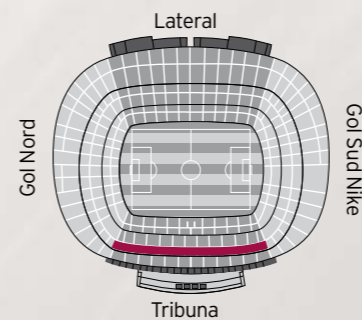

Les opcions disponibles són:

- Noves Llotges de Tribuna
- Llotges de Lateral
- Llotges de 2^a Graderia

Noves Llotges de Tribuna

Les llotges més exclusives del Camp Nou estan situades a la zona alta de la tribuna principal. Al costat de la porta 19 es troba el taulell de benvinguda per als membres del Club Empresa, que dóna entrada a la espaiosa sala VIP des de la qual s'accedeix directament a les llotges.

Ubicació: Tribuna 2^a Graderia.

Capacitat: 7, 11, 12 o 14 places.

Sala VIP: Roma '09.

Llotges de Lateral

Amb un disseny més clàssic i caracteritzades per la seva proximitat al terreny de joc, s'ubiquen a la part del darrere de la 1^a Graderia de Lateral. Després de creuar la porta 68, els membres del Club Empresa entren directament a la sala VIP, des de la qual accedeixen còmodament a les llotges.