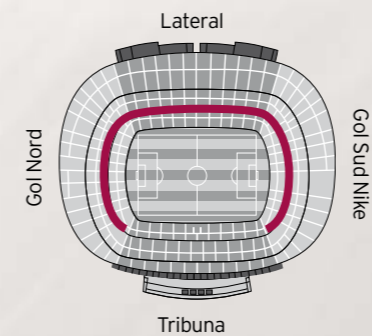

Ubicació: Tribuna 2^a Graderia.

Sala VIP: Avantllotja Presidencial.

● Noves Llotges

● Fila 0 Tribuna

Seients Gold - Llotja d'Honor

⚽ Els seients més confortables del Camp Nou es troben en una ubicació central, als laterals i darrera de la zona de les banquetes. Ofereixen una experiència única de proximitat a l'acció de joc que permet viure el partit amb la màxima intensitat i apreciar tots els detalls existents entorn de la zona tècnica.

Ubicació: Tribuna 1ª Graderia.

Sala VIP: Avantllotja Presidencial.

Seients Palladium

Seients coberts situats a la tribuna del Camp Nou amb una vista panoràmica excepcional del terreny de joc i les graderies.

Ubicació: Tribuna 3^a Graderia.

Sala VIP: Roma 2009.

Seients Silver

⚽ Situats al lateral i als gols del balcó frontal de 2^a Graderia, ofereixen una visió privilegiada del partit gràcies a la seva proximitat al terreny de joc i la seva posició elevada respecte al mateix.

Ubicació: Lateral, Gol Sud Nike o Gol Nord 2^a Graderia.

Sala VIP: Avantllotja Lateral o Mediapro en funció de la seva ubicació.

Sales VIP

El club posa a la seva disposició un total de 4 sales VIP perquè els convidats de la seva empresa visquin totes les emocions en una atmosfera totalment exclusiva. Un marc ideal amb un elevat simbolisme on gaudir del partit des d'una hora abans fins a una hora després de la seva finalització.