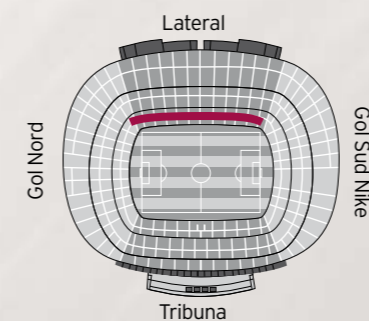

Les opcions disponibles són:

- Noves Llotges de Tribuna
- Llotges de Lateral
- Llotges de 2^a Graderia

Noves Llotges de Tribuna

Les llotges més exclusives del Camp Nou estan situades a la zona alta de la tribuna principal. Al costat de la porta 19 es troba el taulell de benvinguda per als membres del Club Empresa, que dóna entrada a la espaiosa sala VIP des de la qual s'accedeix directament a les llotges.

Ubicació: Tribuna 2^a Graderia.

Capacitat: 7, 11, 12 o 14 places.

Sala VIP: Roma '09.

Llotges de Lateral

Amb un disseny més clàssic i caracteritzades per la seva proximitat al terreny de joc, s'ubiquen a la part del darrere de la 1^a Graderia de Lateral. Després de creuar la porta 68, els membres del Club Empresa entren directament a la sala VIP, des de la qual accedeixen còmodament a les llotges.

Ubicació: Lateral 1^a Graderia.

Capacitat: 6, 7, 10, 12, 15 o 16 places.

Sala VIP: Avantllotja Lateral.

Llotges de 2^a Graderia

Les primeres llotges de l'estadi van ser construïdes seguint el concepte "sky box", s'ubiquen a la zona del darrera de la 2^a Graderia, seguint la línia de lateral de porteria a porteria. Compten amb accés directe independent i una espectacular visió del terreny de joc i la graderia gràcies a la seva elevada posició.