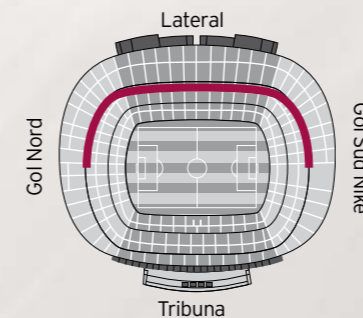

Llotges de 2ª Graderia

Les primeres llotges de l'estadi van ser construïdes seguint el concepte "sky box", s'ubiquen a la zona del darrera de la 2ª Graderia, seguint la línia de lateral de porteria a porteria. Compten amb accés directe independent i una espectacular visió del terreny de joc i la graderia gràcies a la seva elevada posició.

Ubicació: Lateral i Gols 2ª Graderia.

Capacitat: 14 o 16 places.