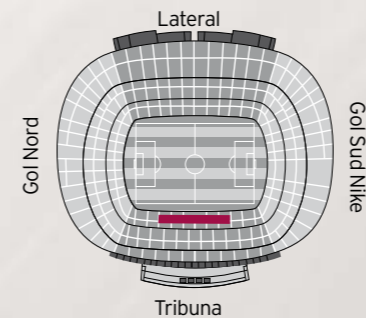

Ubicació: Tribuna 2^a Graderia.

Sala VIP: Roma '09.

Fila 0 Tribuna

Seients situats al balcó frontal de la 2^a Graderia de Tribuna, seguint en ambdós sentits la línia del seient presidencial.

Ofereixen una visió privilegiada del partit gràcies a la seva proximitat al terreny de joc.

Ubicació: Tribuna 2^a Graderia.

Sala VIP: Avantllotja Presidencial.

● Noves Llotges

● Fila 0 Tribuna

Seients Gold - Llotja d'Honor

⚽ Els seients més confortables del Camp Nou es troben en una ubicació central, als laterals i darrera de la zona de les banquetes. Ofereixen una experiència única de proximitat a l'acció de joc que permet viure el partit amb la màxima intensitat i apreciar tots els detalls existents entorn de la zona tècnica.

Ubicació: Tribuna 1ª Graderia.

Sala VIP: Avantllotja Presidencial.

Seients Palladium

Seients coberts situats a la tribuna del Camp Nou amb una vista panoràmica excepcional del terreny de joc i les graderies.