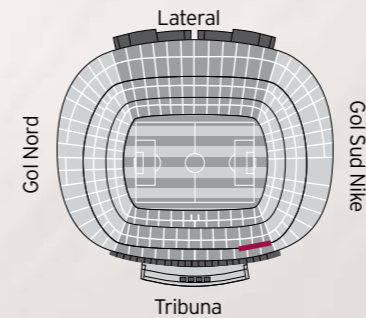

Seients Palladium

Seients coberts situats a la tribuna del Camp Nou amb una vista panoràmica excepcional del terreny de joc i les graderies.

Ubicació: Tribuna 3ª Graderia.

Sala VIP: Roma 2009.