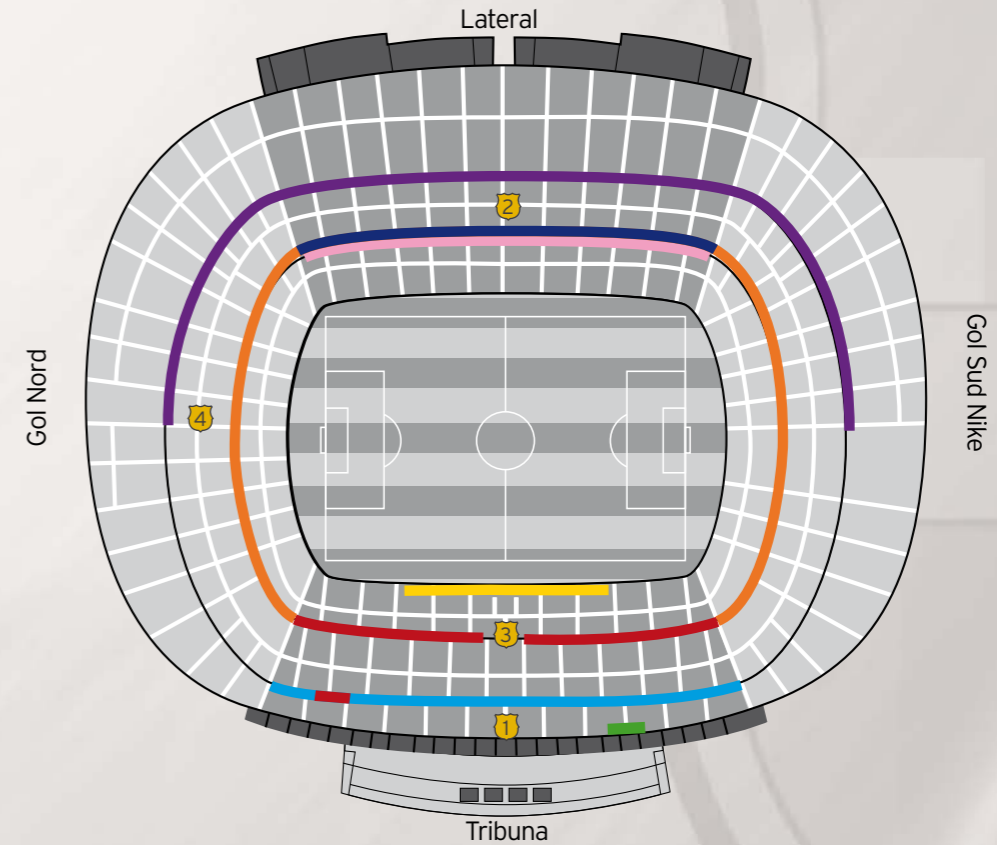

Programa Hospitality

	UBICACIÓ	CAPACITAT	SALA VIP
LLOTGES			
Noves Llotges de Tribuna	Tribuna 2ª Graderia	7, 11, 12 o 14 seients	Roma '09
Llotges de Lateral	Lateral 1ª Graderia	6, 7, 10, 12, 15 o 16 seients	Avantllotja Lateral
Llotges de 2ª Graderia	Lateral i Gols 2ª Graderia	14 o 16 seients	-
SEIENTS VIP			
Platinum			
Noves Llotges	Tribuna 2ª Graderia	Mínim 4 seients	Roma '09
Fila 0 Tribuna	1ª Fila Tribuna 2ª Graderia	Mínim 4 seients	Avantllotja Presidencial
Gold	Tribuna 1ª Graderia	Mínim 4 seients	Avantllotja Presidencial
Palladium	Tribuna 3ª Graderia	Mínim 5 seients	Roma '09
Silver	1ª Fila Lateral i Gols 2ª Graderia	Mínim 4 seients	Mediapro o Avantllotja Lateral

Serveis inclosos per a totes les llotges i seients VIP

- Places de pàrquing a l'interior del recinte (en funció de les localitats contractades).
- Servei de càtering i begudes.

Ubicacions

Llotges

Noves Llotges de Tribuna
Llotges de Lateral
Llotges 2ª Graderia

Seients VIP

Platinum
Gold
Palladium
Silver Lateral
Silver Gol

Sales VIP

Roma '09
Avantllotja Lateral
Avantllotja Presidencial
Mediapro