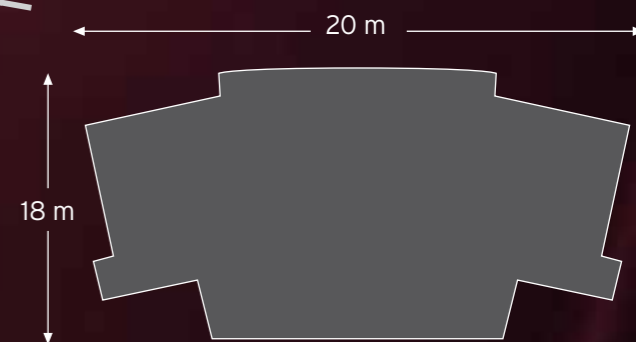

Sala París '06

De forma cuadrada, totalmente diáfana y con una gran cristalera con vistas a la fachada principal del Camp Nou, está equipada con dos grandes pantallas y decorada con un mural del equipo campeón de la Champions League 2006 en París. Una de las salas más polivalentes del estadio conocida por acoger las presentaciones a los medios de comunicación de los nuevos fichajes del club.

Dimensiones	Banquete	Cocktail	Escuela	Teatro	Imperial	"U"
360m²	200 pax	300 pax	250 pax	400 pax	170 pax	175 pax