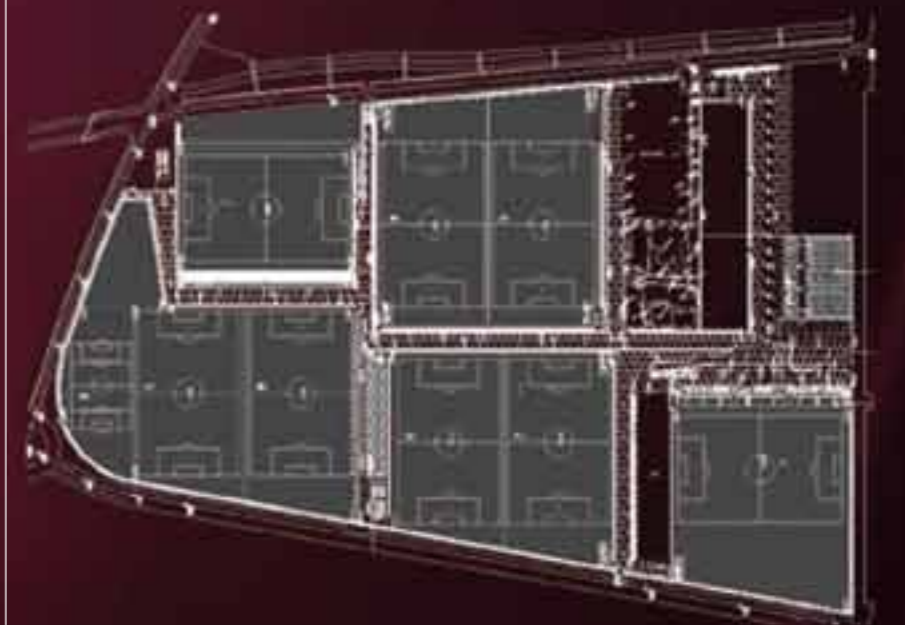

Ciudad deportiva Joan Gamper

Inaugurada en 2.006 y a tan solo 10 minutos del Camp Nou, sus modernas instalaciones acogen los entrenamientos de todos los equipos de fútbol del club, así como los de diversas secciones.

Cuenta con 5 campos de césped natural, 4 de hierba artificial, pabellón polideportivo, gimnasio, edificio de servicios y sala de prensa.