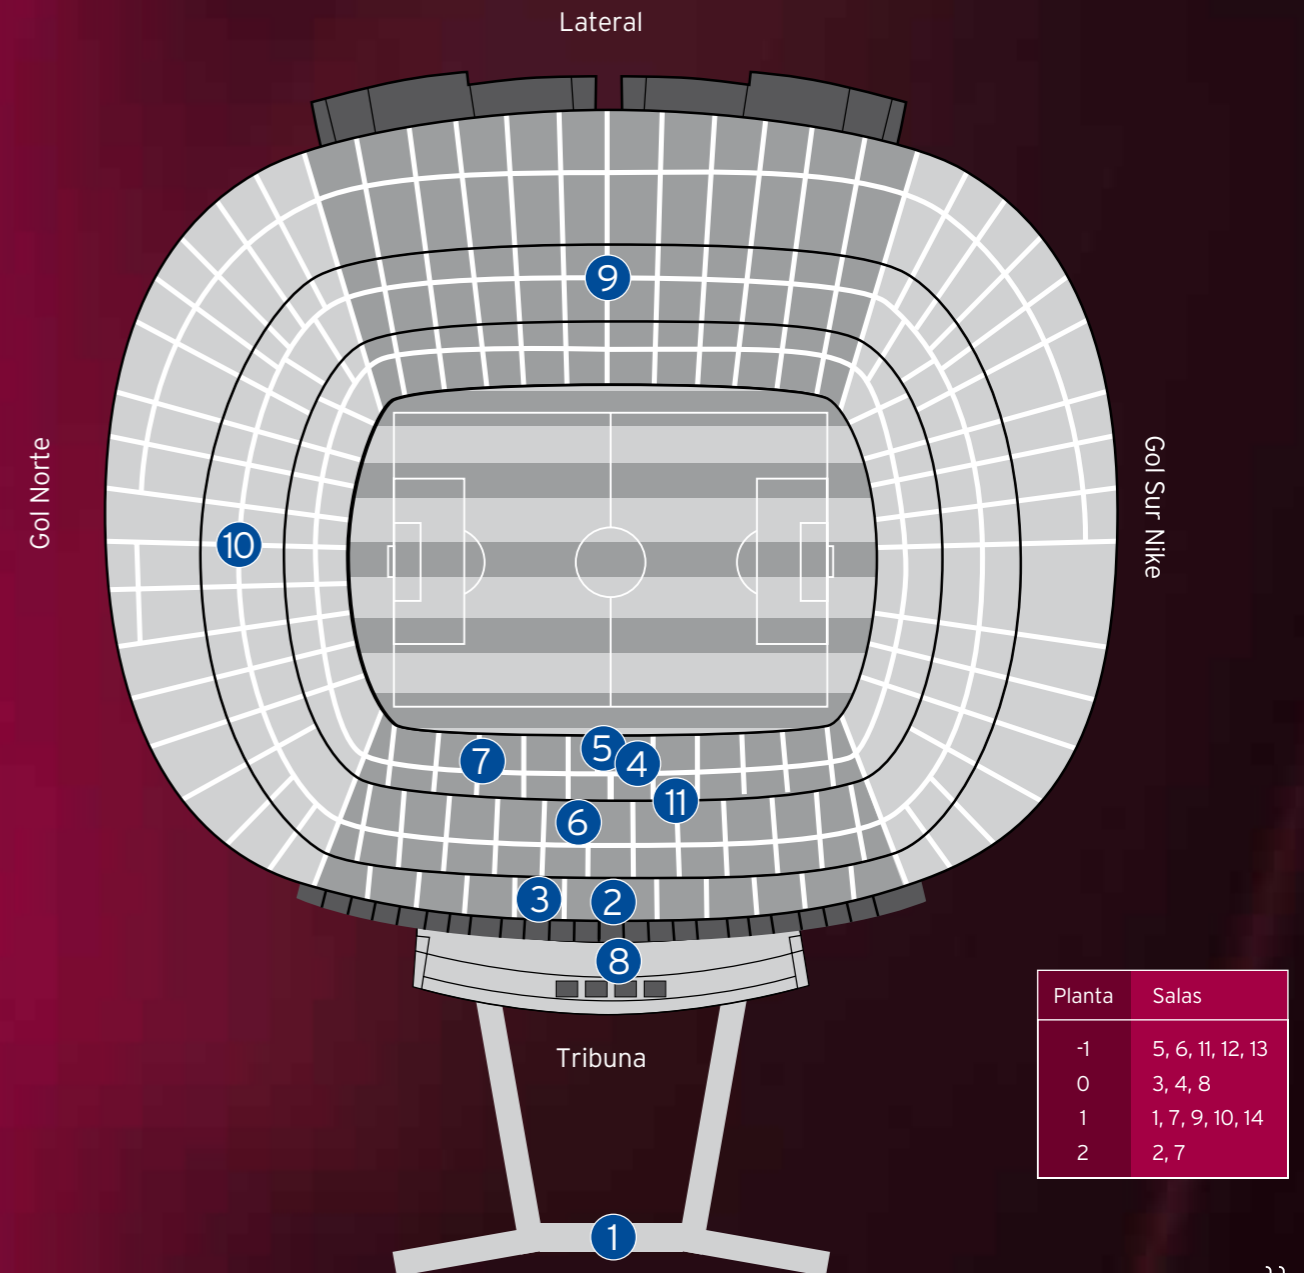

Salas Camp Nou

		DIMENSIONES (m²)	MEDIDAS	BANQUETE	COCKTAIL	ESCUELA	TEATRO	IMPERIAL	"U"
①	Sala París '06	360	20x18x3	200	300	250	400	170	175
②	Sala Roma '09	520	50x10x3	240	360	100	150	100	
③	Hall Tribuna	1.100		750	1.000				
④	Antepalco Presidencial	182	14x13x2	80	125				
⑤	Platea Camp Nou	300	24x12		200				
⑥	Antepalco de Honor [Area Presidencial]	217	31x7x3	110	160				
⑦	Sala Fundación [Area Presidencial]	180	18x10x3	70	100	50	70	50	45
⑧	Espacio Museo - 1ª planta	800		400	500				
	Espacio Museo - 2ª planta	600		150	200				
⑨	Sala Antepalco Lateral	350	27x13x2	160	260	60	80	170	40
⑩	Sala Mediapro	375		175	260	40	50	175	
	Espacio Gradería (Auditorio)								
⑪	Sala Trofeos	80	10x8x2	30	30		20		15
⑫	Antepalco de Honor + Fundación + Antepalco Presidencial	500		230	350				
	• Palau Blaugrana	800	40x20	370	560	400	800		
	• Sala VIP Palau	126	7x18x5	70	100				

Cada sala incluye: **P** Parking gratuito y servicio de azafatas

Planta	Salas
-1	5, 6, 11, 12, 13
0	3, 4, 8
1	1, 7, 9, 10, 14
2	2, 7