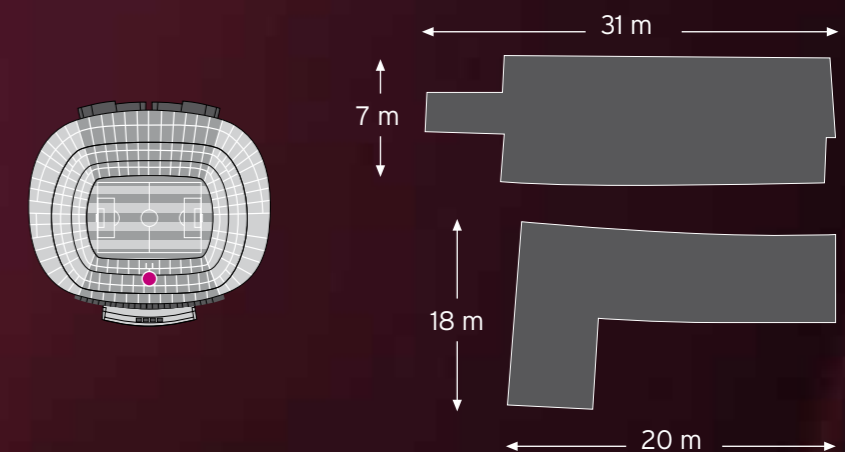

Área Presidencial

Sala Antepalco de Honor

Ubicada en el nivel inferior de la zona presidencial, su moderna decoración con maderas oscuras y materiales nobles bajo la claraboya abuhardillada le confieren un aspecto moderno y distinguido.

Está equipada con mobiliario y numerosas pantallas de plasma. Se caracteriza por su versatilidad y posibles combinaciones con espacios contiguos.

Dimensiones	Banquete	Cocktail	Escuela	Teatro	Imperial	"U"
217m²	110 pax	160 pax	-	-	-	-