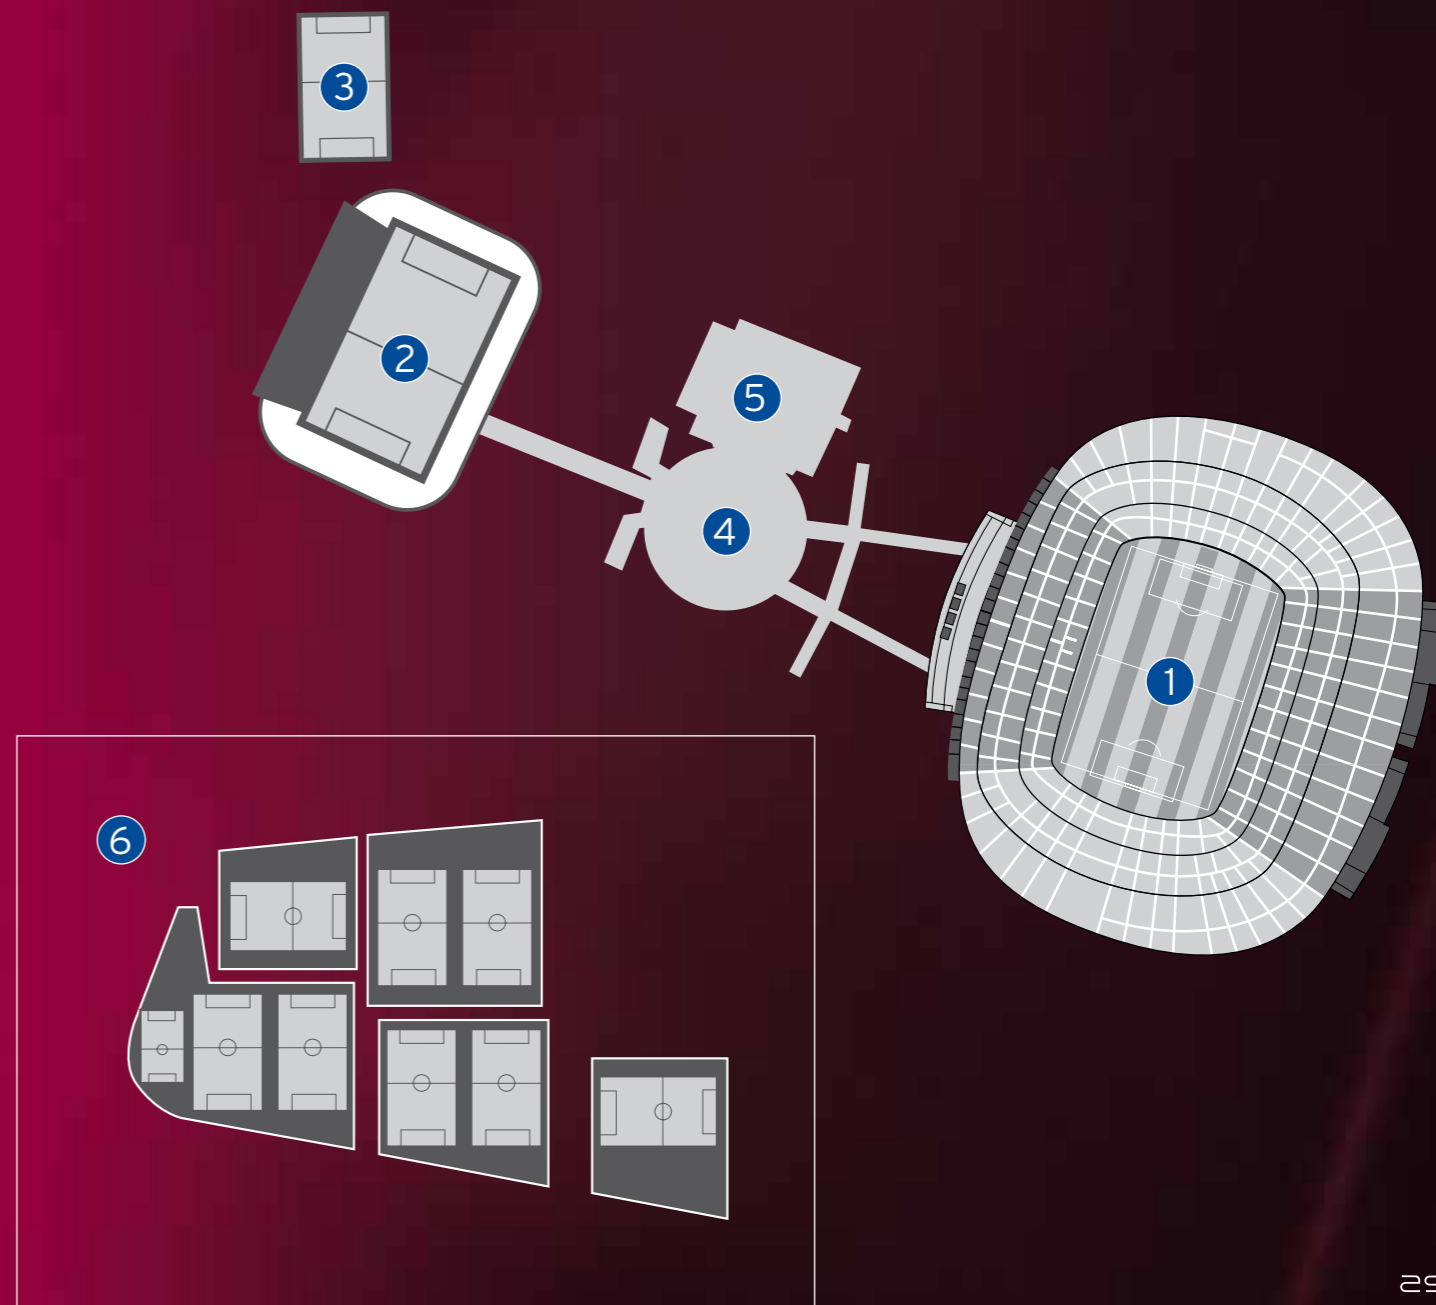

Instalaciones deportivas

		DIMENSIONES (m²)	MEDIDAS
①	Camp Nou (terreno de juego)	7.140	105x68
	Camp Nou (terreno de juego tartán)	8.200	
②	Miniestadi	6.695	103x65
③	Campo 3 Anexo	6.460	95x68
④	Palau Blaugrana	800	40x20
⑤	Pista de Hielo		
⑥	Ciudad Deportiva Joan Gamper	136.839	
	Campos de Césped Natural	6.825	105x65
	Campos de Césped Artificial	6.825	105x65
	Pabellón Polideportivo	1.590	53x30x10