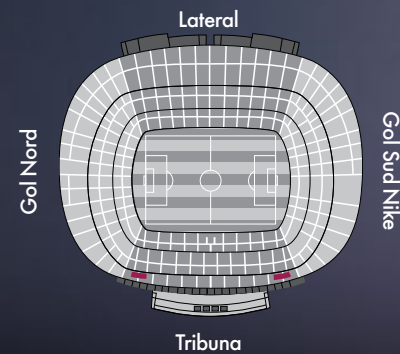

Des de la primera graderia fins a la tercera, podrà triar la localitat que més s'ajusti al seu interès, tot considerant també la millor sala per als seus clients. Els seients VIP es divideixen en les categories següents:

A través de la porta 15 del Camp Nou s'accedeix a l'Avantllotja d'Honor, la sala VIP corresponent als seients esmentats i des de la qual es pot accedir a aquests.

SEIENTS VIP PLATINUM FO DE TRIBUNA

Aquests són els seients més propers a la Llotja Presidencial. Estan situats a la fila 0 de la segona graderia de Tribuna, estan coberts i ofereixen una perspectiva ideal de l'Estadi.

La porta 15 dóna la benvinguda als clients VIP que tenen aquestes localitats, els quals tenen accés a la sala VIP Avantllotja d'Honor.

SEIENTS VIP PLATINUM SALA ROMA

Ubicades a la part alta de segona graderia de Tribuna, aquestes localitats brinden al client privacitat i confort per gaudir del partit, alhora que una visió excepcional del terreny de joc.

Tenen accés a la Sala VIP Roma 09, la qual acull també els clients VIP de les Llotges més selectes del Camp Nou.

ELS SEIENTS VIP PALLADIUM

Són seients coberts situats a tercera graderia de Tribuna, amb una vista panoràmica excepcional del terreny de joc i de les graderies. Des d'aquí es contempla la immensitat del Camp Nou i els partits es viuen amb la màxima intensitat.