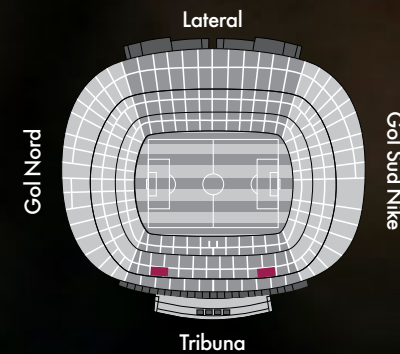

Des de la primera graderia fins a la tercera, podrà triar la localitat que més s'ajusti al seu interès, tot considerant també la millor sala per als seus clients. Els seients VIP es divideixen en les categories següents:

- Gold
- Platinum FO de Tribuna
- Platinum de Sala Roma
- Palladium
- Silver

ELS SEIENTS VIP GOLD

Aquestes localitats estan ubicades a primera graderia de Tribuna, tot just al voltant de les banquetes i del túnel de vestidors. Estan pràcticament arran del terreny de joc.

A través de la porta 15 del Camp Nou s'accedeix a l'Avantllotja d'Honor, la sala VIP corresponent als seients esmentats i des de la qual es pot accedir a aquests.

SEIENTS VIP PLATINUM FO DE TRIBUNA

Aquests són els seients més propers a la Llotja Presidencial. Estan situats a la fila 0 de la segona graderia de Tribuna, estan coberts i ofereixen una perspectiva ideal de l'Estadi.

La porta 15 dóna la benvinguda als clients VIP que tenen aquestes localitats, els quals tenen accés a la sala VIP Avantllotja d'Honor.

SEIENTS VIP PLATINUM SALA ROMA

Ubicades a la part alta de segona graderia de Tribuna, aquestes localitats brinden al client privacitat i confort per gaudir del partit, alhora que una visió excepcional del terreny de joc.