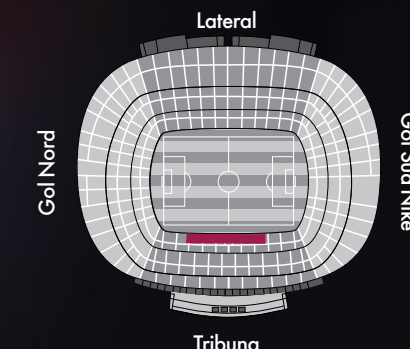

Des de la primera graderia fins a la tercera, podrà triar la localitat que més s'ajusti al seu interès, tot considerant també la millor sala per als seus clients. Els seients VIP es divideixen en les categories següents:

- Gold
- Platinum FO de Tribuna
- Platinum de Sala Roma
- Palladium
- Silver

ELS SEIENTS VIP GOLD

Aquestes localitats estan ubicades a primera graderia de Tribuna, tot just al voltant de les banquetes i del túnel de vestidors. Estan pràcticament arran del terreny de joc.