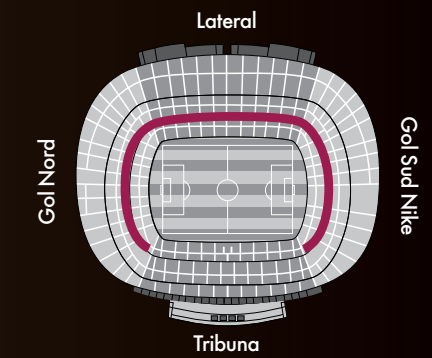

Des de la primera graderia fins a la tercera, podrà triar la localitat que més s'ajusti al seu interès, tot considerant també la millor sala per als seus clients. Els seients VIP es divideixen en les categories següents:

La porta 15 dóna la benvinguda als clients VIP que tenen aquestes localitats, els quals tenen accés a la sala VIP Avantllotja d'Honor.

SEIENTS VIP PLATINUM SALA ROMA

Ubicades a la part alta de segona graderia de Tribuna, aquestes localitats brinden al client privacitat i confort per gaudir del partit, alhora que una visió excepcional del terreny de joc.

Tenen accés a la Sala VIP Roma 09, la qual acull també els clients VIP de les Llotges més selectes del Camp Nou.

ELS SEIENTS VIP PALLADIUM

Són seients coberts situats a tercera graderia de Tribuna, amb una vista panoràmica excepcional del terreny de joc i de les graderies. Des d'aquí es contempla la immensitat del Camp Nou i els partits es viuen amb la màxima intensitat.

Tenen accés a la Sala Roma 09, un espai ampli, modern i ideal pel networking, on s'hi troben professionals de diverses disciplines.

ELS SEIENTS VIP SILVER

Situats al lateral i als gols de la fila 0 de segona graderia, aquestes localitats ofereixen una visió privilegiada del partit, gràcies a la seva proximitat al terreny de joc i la seva posició elevada respecte a aquest.