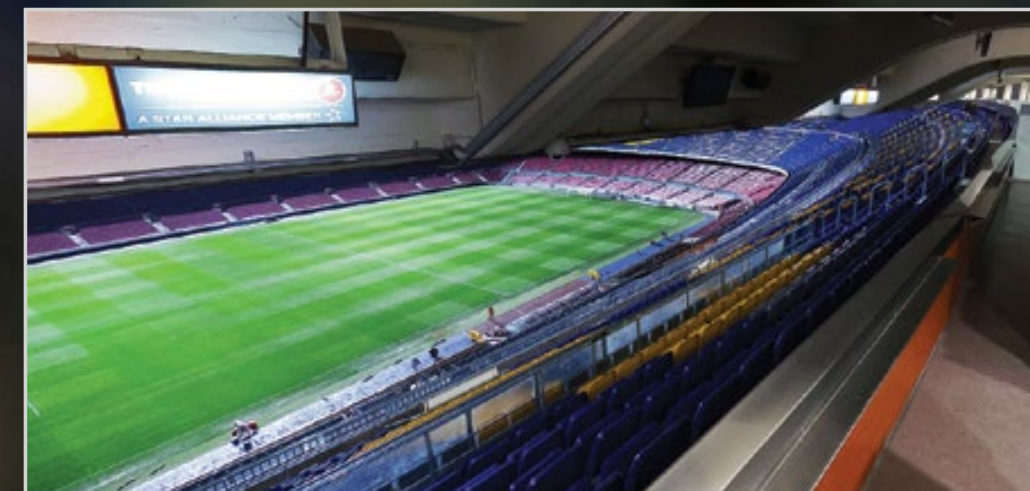

SEIENTS VIP PLATINUM SALA ROMA

Ubicades a la part alta de segona graderia de Tribuna, aquestes localitats brinden al client privacitat i confort per gaudir del partit, alhora que una visió excepcional del terreny de joc.

Tenen accés a la Sala VIP Roma 09, la qual acull també els clients VIP de les Llotges més selectes del Camp Nou.