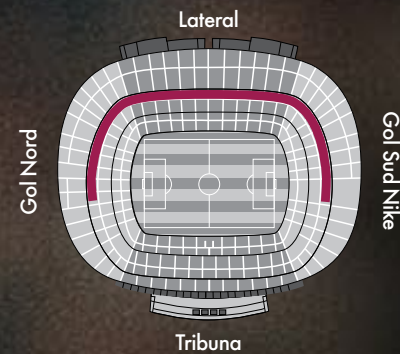

- Llotges de Sala Roma
- Llotges de 2a Graderia
- Llotges de Lateral

LLOTGES DE SALA ROMA

Les Llotges més exclusives del Camp Nou estan situades a la zona alta de la Tribuna principal. A la porta 19 de l'Estadi es troba el taulell de benvinguda als clients VIP, que dona pas a l'espaiosa i espectacular sala Roma 09, des de la qual hi ha accés directe a les Llotges.

Ubicació: Tribuna 2a Graderia.

Capacitat: 7, 11, 12 o 14 places.

LLOTGES DE 2a GRADERIA

Aquestes Llotges estan ubicades a la segona graderia, al llarg de tot el Lateral i als Gols. Gràcies a la seva elevada posició es pot gaudir d'una visió espectacular del terreny de joc. Compten amb un accés directe independent.