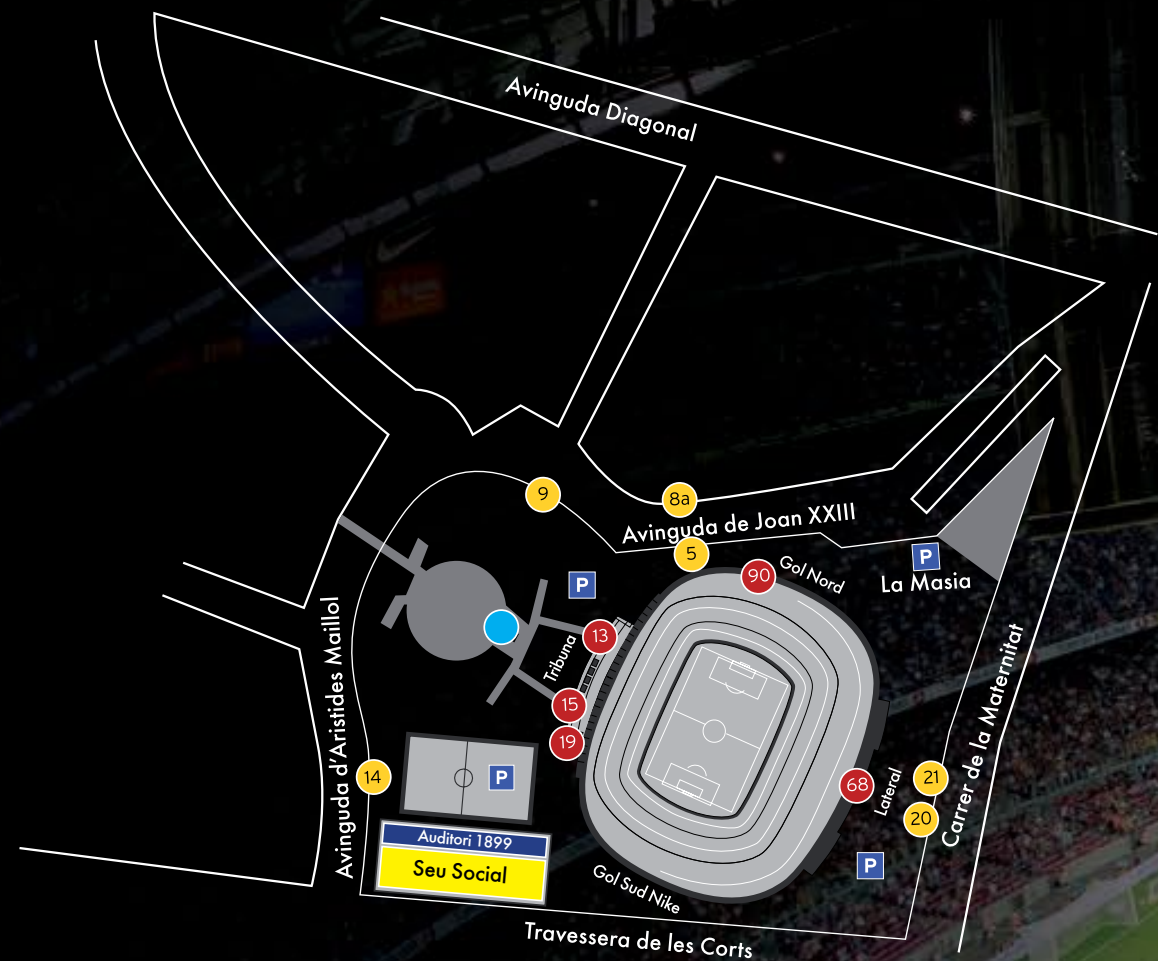

LOCALITZACIÓ

Accessos i Portes d'accés

- Accessos en cotxe ●
- Portes d'accés Camp Nou ●
- Porta d'accés VIP Palau ●