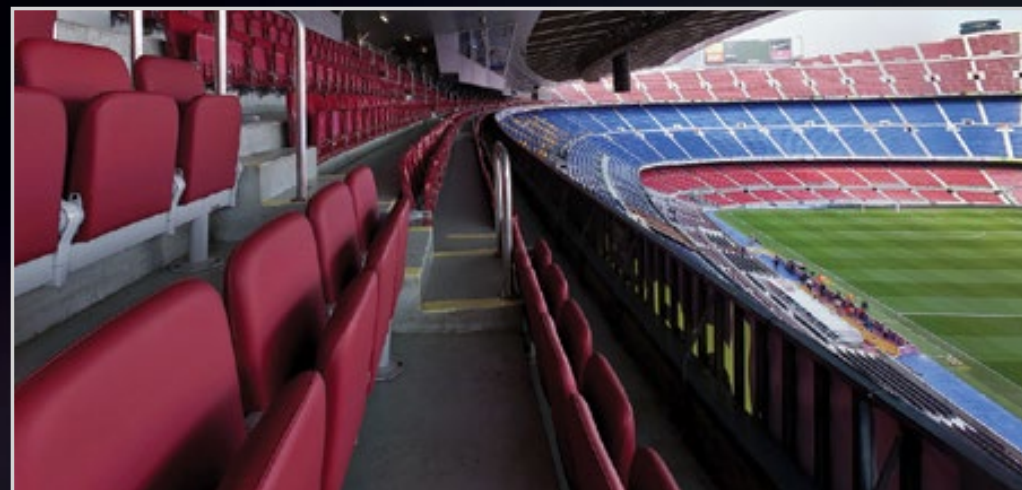

ELS SEIENTS VIP PALLADIUM

Són seients coberts situats a tercera graderia de Tribuna, amb una vista panoràmica excepcional del terreny de joc i de les graderies. Des d'aquí es contempla la immensitat del Camp Nou i els partits es viuen amb la màxima intensitat.

Tenen accés a la Sala Roma 09, un espai ampli, modern i ideal pel networking, on s'hi troben professionals de diverses disciplines.