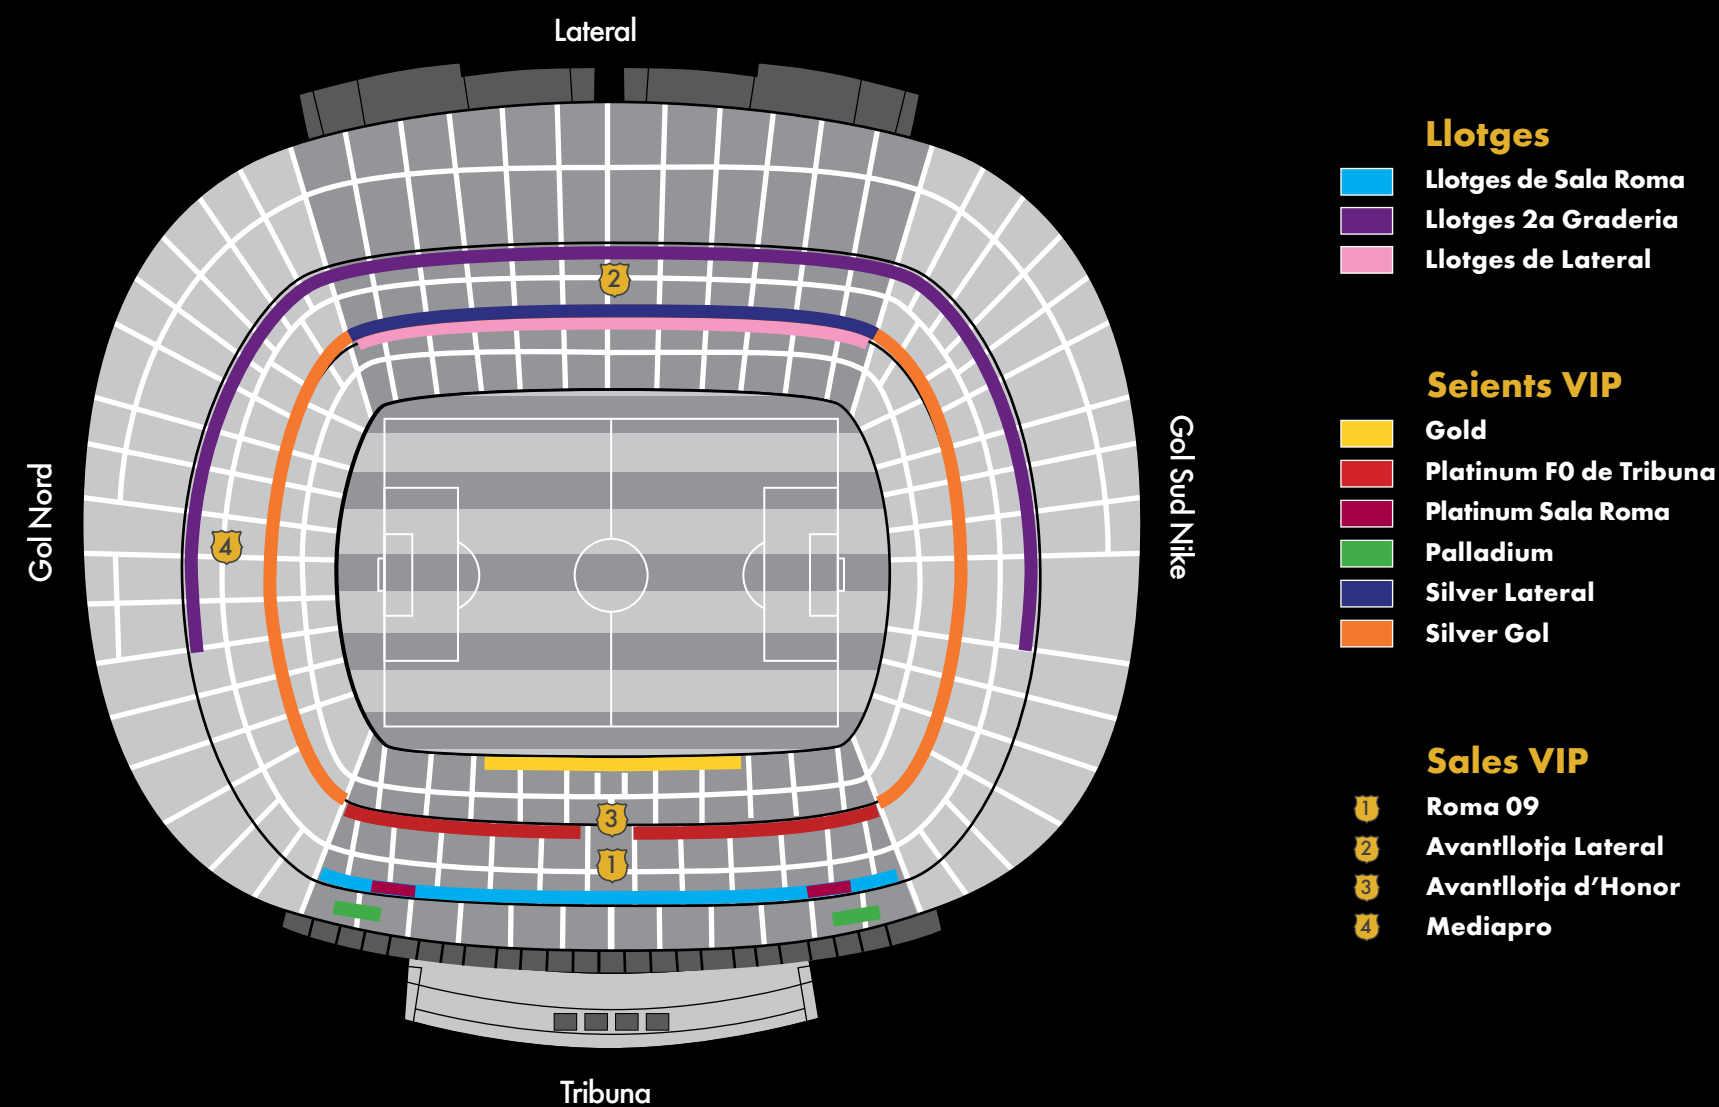

PROGRAMA HOSPITALITY

UBICACIONS

	UBICACIÓ	CAPACITAT	SALA VIP
LLOTGES			
Llotges de Sala Roma	Tribuna 2a Graderia	7, 11, 12 o 14 seients	Roma 09
Llotges de 2a Graderia	Lateral i Gols 2a Graderia	14 o 16 seients	—
Llotges de Lateral	Lateral 1a Graderia	6, 7, 10, 12, 15 o 16 seients	Avantllotja Lateral
SEIENTS VIP			
Gold	Tribuna 1a Graderia	Mínim 2 seients	Avantllotja d'Honor
Platinum			
Fila 0 Tribuna	1a Fila Tribuna 2a Graderia	Mínim 2 seients	Avantllotja d'Honor
Platinum Sala Roma	Tribuna 2a Graderia	Mínim 2 seients	Roma 09
Palladium	Tribuna 3a Graderia	Mínim 2 seients	Roma 09
Silver	1a Fila Lateral i Gols 2a Graderia	Mínim 2 seients	Mediapro o Avantllotja Lateral

SERVEIS INCLOSOS PER A TOTES LES LLOTGES I SEIENTS VIP

- Places de pàrquing a l'interior del recinte (en funció de les localitats contractades).
- Servei de càtering i begudes.

Llotges

- Llotges de Sala Roma
- Llotges 2a Graderia
- Llotges de Lateral

Seients VIP

- Gold
- Platinum F0 de Tribuna
- Platinum Sala Roma
- Palladium
- Silver Lateral
- Silver Gol

Sales VIP

- 1 Roma 09
- 2 Avantllotja Lateral
- 3 Avantllotja d'Honor
- 4 Mediapro