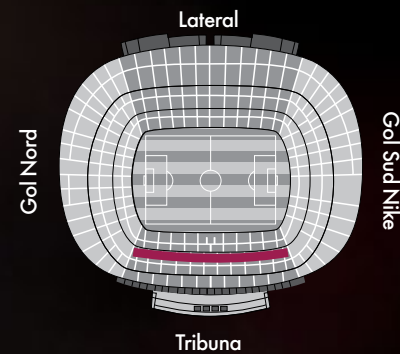

Des de la primera graderia fins a la tercera, podrà triar la localitat que més s'ajusti al seu interès, tot considerant també la millor sala per als seus clients. Els seients VIP es divideixen en les categories següents:

- Gold
- Platinum FO de Tribuna
- Platinum de Sala Roma
- Palladium
- Silver

ELS SEIENTS VIP GOLD

Aquestes localitats estan ubicades a primera graderia de Tribuna, tot just al voltant de les banquetes i del túnel de vestidors. Estan pràcticament arran del terreny de joc.

A través de la porta 15 del Camp Nou s'accedeix a l'Avantllotja d'Honor, la sala VIP corresponent als seients esmentats i des de la qual es pot accedir a aquests.

SEIENTS VIP PLATINUM FO DE TRIBUNA

Aquests són els seients més propers a la Llotja Presidencial. Estan situats a la fila 0 de la segona graderia de Tribuna, estan coberts i ofereixen una perspectiva ideal de l'Estadi.