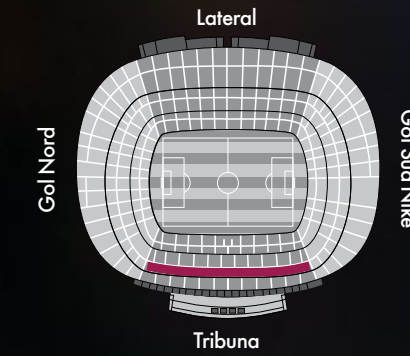

LLOTGES DE SALA ROMA

Les Llotges més exclusives del Camp Nou estan situades a la zona alta de la Tribuna principal. A la porta 19 de l'Estadi es troba el taulell de benvinguda als clients VIP, que dona pas a l'espaiosa i espectacular sala Roma 09, des de la qual hi ha accés directe a les Llotges.

Ubicació: Tribuna 2a Graderia.

Capacitat: 7, 11, 12 o 14 places.