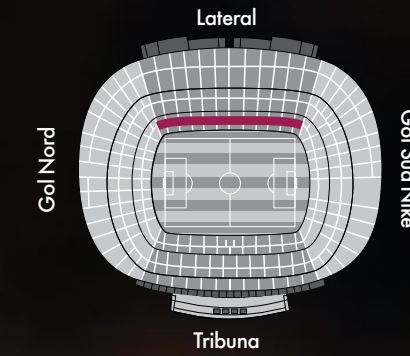

Ubicació: Tribuna 2a Graderia.

Capacitat: 7, 11, 12 o 14 places.

LLOTGES DE 2a GRADERIA

Aquestes Llotges estan ubicades a la segona graderia, al llarg de tot el Lateral i als Gols. Gràcies a la seva elevada posició es pot gaudir d'una visió espectacular del terreny de joc. Compten amb un accés directe independent.

Ubicació: Lateral i Gols 2a Graderia.

Capacitat: 14 o 16 places.

LLOTGES DE LATERAL

Aquests espais exclusius estan situats al llarg de tot el Lateral de primera graderia. La porta 68 del Camp Nou dóna entrada a la sala VIP Avantllotja Lateral, des de la qual hi ha accés directe a aquestes Llotges. La seva proximitat amb el terreny de joc fa que des dels seus seients, els partits es visquin amb tot luxe de detalls.

Des de la primera graderia fins a la tercera, podrà triar la localitat que més s'ajusti al seu interès, tot considerant també la millor sala per als seus clients. Els seients VIP es divideixen en les categories següents: